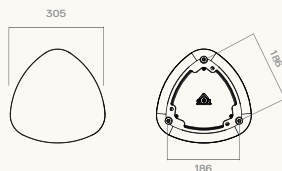

Características Técnicas

Altura

Punto de luz de 60 cm

Dimensiones

Ø332 × 600 mm

Potencia máxima

Potencia máxima 33W

Flujo máximo

Flujo máximo 9180lm.

Peso approx.

Peso aprox.: 9Kg.

IP / IK

IP65 / IK09

Temperatura de color

3000°K o 4000°K. Opcionalmente para zonas con protección medioambiental: filtro ámbar, 2200°K o 2700°K.

FHS

< 0,1%

CRI

Mínimo 70

Vida útil

L90B10 > 100.000 h (consultar según tipo de LED y configuración).

Voltaje

AC 220 V - 240 V ~ 50/60 Hz

*Clase I / Clase II opcional.

Color

Marrón Sand M2. Otros colores disponibles.

Composición

Cuerpo en fundición de aluminio (E N1706 43000)

Fijación

Fijación con pernos en base de Ø266 mm.

Cierre/Apertura

Acceso a los equipos a través de la tapa frontal, fijada al cuerpo con tornillos imperdibles M6

Difusor

Difusor de policarbonato inyectado transparente o glaseado en forma de cubeta.

Sistema de Leds

Incluye 3 módulo con 9 Leds de alta eficiencia. Consultar otras opciones.

Lentes

Proporciones

Normas

IEC 60598, IEC 62031, IEC 62471, IEC 60529, EN 55015, IEC 61000, IEC 61547, IEC 62493, IEC 62471, IEC 61437, IEC 62384, EN 50102, CE.

ISO

ISO 9001, ISO 14001, ISO 45001.