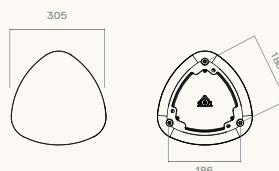

Caractéristiques Techniques

Hauteur

PØint lumineux de 60 cm

Dimensions

Ø332 × 600 mm

Puissance maximale

Puissance maximale 33W

Flux maximal

Flux maximal 9180lm.

Poids approximatif

Poids approximatif : 9 kg.

IP / IK

IP65 / IK09

Température de couleur

3000°K ou 4000°K. En option pour les zones à protection environnementale : filtre ambre, 2200°K ou 2700°K.

FHS

< 0,1%

CRI

Minimum 70

Durée de vie

L90B10 > 100 000 h (consulter selon le type et la configuration de LED).

Tension alternative

CA 220 V - 240 V ~ 50/60 Hz

*Classe I / Classe II en option.

Couleur

Sable brun M2. Autres couleurs disponibles.

Composition

Corps en fonte d'aluminium (E N1706 43000)

Fixation

Fixation par boulons sur embase Ø266 mm.

Fermeture/ouverture

Accès à l'équipement par le capot avant, fixé au corps par des vis imperdables M6

Diffuseur

Diffuseur en polycarbonate injecté transparent ou dépoli en forme de seau.

Système LED

Comprend 3 modules avec 9 LED haute efficacité. Consultez d'autres options.

Lentilles

Proportions

Standard

IEC 60598, IEC 62031, IEC 62471, IEC 60529, EN 55015, IEC 61000, IEC 61547, IEC 62493, IEC 62471, IEC 61437, IEC 62384, EN 50102, CE.

ISO

ISO 9001, ISO 14001, ISO 45001.