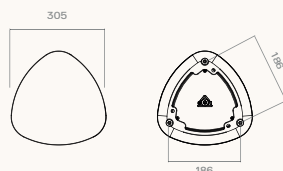

Caratteristiche tecniche

Altezza

Punto luce da 60 cm

Dimensioni

Ø332 × 600 mm

Potenza massima

Potenza massima 33W

Flusso massimo

Flusso massimo 9180lm.

Peso approssimativo

Peso approssimativo: 9 kg.

IP / IK

IP65 / IK09

Temperatura colore

3000°K o 4000°K. Opzionale per zone con tutela ambientale: filtro ambra, 2200°K o 2700°K.

FHS

< 0,1%

CRI

Minimo 70

Vita utile

L90B10 > 100.000 h (consultare in base al tipo di LED e alla configurazione).

Tensione

CA 220 V - 240 V ~ 50/60 Hz

*Classe I / Classe II facoltativa.

Colore

Sabbia marrone M2. Altri colori disponibili.

Composizione

Corpo in fusione di alluminio (E N1706 43000)

Fissazione

Fissaggio con bulloni su base Ø266 mm.

Chiusura/apertura

Accesso all'apparecchiatura tramite il coperchio frontale, fissato al corpo con viti prigioniere M6

Diffusore

Diffusore in policarbonato iniettato trasparente o satinato a forma di secchiello.

Sistema a LED

Include 3 moduli con 9 LED ad alta efficienza. Consulta altre opzioni.

Lenti

Proporzioni

Standard

IEC 60598, IEC 62031, IEC 62471, IEC 60529, EN 55015, IEC 61000, IEC 61547, IEC 62493, IEC 62471, IEC 61437, IEC 62384, EN 50102, CE.

ISO

ISO 9001, ISO 14001, ISO 45001.