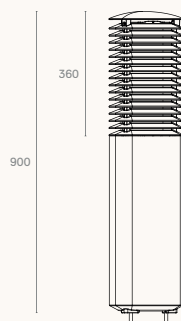

Caractéristiques Techniques

Hauteur

PØint lumineux de 90 cm

Dimensions

Ø240 × 900 mm

Puissance maximale

Puissance maximale 39W

Flux maximal

Flux maximal 5580lm.

Poids approximatif

Poids approximatif : 9 kg.

IP / IK

IP65 / IK09

Température de couleur

3000°K ou 4000°K. En option pour les zones à protection environnementale : filtre ambre, 2200°K ou 2700°K.

FHS

< 0,1%

CRI

Minimum 70

Durée de vie

L90B10 > 100 000 h (à vérifier selon le type et la configuration de LED).

Tension alternative

CA 220 V - 240 V ~ 50/60 Hz

*Classe I / Classe II en option.

Couleur

Sable brun M2. Autres couleurs disponibles.

Composition

Corps en fonte d'aluminium (E N1706 43000)

Fixation

Fixation par boulons sur embase Ø173 mm.

Fermeture/ouverture

Accès à l'équipement par le capot avant, fixé au corps par des vis imperdables M6

Diffuseur

Diffuseur en polycarbonate injecté transparent ou dépoli en forme de seau.

Système LED

Comprend 2 modules avec 9 LED haute efficacité. Consultez d'autres options.

Lentilles

Proportions

Standard

IEC 60598, IEC 62031, IEC 62471, IEC 60529, EN 55015, IEC 61000, IEC 61547, IEC 62493, IEC 62471, IEC 61437, IEC 62384, EN 50102, CE.

ISO

ISO 9001, ISO 14001, ISO 45001.