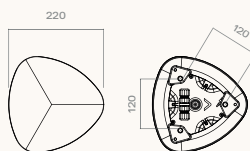

Caractéristiques Techniques

Hauteur

PØint lumineux de 90 cm

Dimensions

Ø240 × 900 mm

Puissance maximale

Puissance maximale 39W

Flux maximal

Flux maximal 5580lm.

Poids approximatif

Poids approximatif : 9 kg.

IP / IK

IP65 / IK09

Température de couleur

3000°K ou 4000°K. En option pour les zones à protection environnementale : filtre ambre, 2200°K ou 2700°K.

FHS

< 0,1%

CRI

Minimum 70

Durée de vie

L90B10 > 100 000 h (à vérifier selon le type et la configuration de LED).

Tension alternative

CA 220 V - 240 V ~ 50/60 Hz

*Classe I / Classe II en option.

Couleur

Sable brun M2. Autres couleurs disponibles.

Composition

Corps en fonte d'aluminium (E N1706 43000)

Fixation

Fixation par boulons sur embase Ø173 mm.

Fermeture/ouverture

Accès à l'équipement par le capot avant, fixé au corps par des vis imperdables M6

Diffuseur

Diffuseur en polycarbonate injecté transparent ou dépoli en forme de seau.

Système LED

Comprend 2 modules avec 9 LED haute efficacité. Consultez d'autres options.

Lentilles

Proportions

Standard

IEC 60598, IEC 62031, IEC 62471, IEC 60529, EN 55015, IEC 61000, IEC 61547, IEC 62493, IEC 62471, IEC 61437, IEC 62384, EN 50102, CE.

ISO

ISO 9001, ISO 14001, ISO 45001.