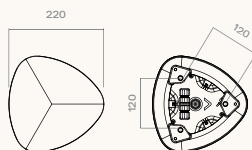

Característiques tècniques

Altura

Punt de llum de 40 cm

Dimensions

Ø240 × 400 mm

Potència màxima

Potència màxima 39W

Flux màxim

Flux màxim 5580lm.

Pes aprox.

Pes aproximat: 7 kg.

IP / IK

IP65 / IK09

Temperatura de color

3000 K o 4000 K. Opcionalment per a zones amb protecció mediambiental: filtre ambre, 2200°K o 2700°K.

FHS

< 0,1%

CRI

Mínim 70

Vida útil

L90B10 > 100.000 h (consulteu segons tipus de LED i configuració).

Voltatge

CA 220 V - 240 V ~ 50/60 Hz

*Classe I / Classe II opcional.

Color

Marró Sand M2. Altres colors disponibles.

Composició

Cos en fosa d'alumini (E N1706 43000)

Fixació

Fixació amb pern a base de Ø173 mm.

Tancament/obertura

Accés als equips a través de la tapa frontal, fixada al cos amb cargols imperdibles M6.

Difusor

Difusor de policarbonat injectat transparent o glacejat en forma de cubeta.

Sistema de Leds

Inclou 2 mòduls amb 9 Leds d'alta eficiència. Consulteu altres opcions.

Proporcions