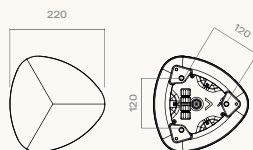

Características Técnicas

Altura

Punto de luz de 40 cm

Dimensiones

Ø240 × 400 mm

Potencia máxima

Potencia máxima 39W

Flujo máximo

Flujo máximo 5580lm.

Peso approx.

Peso aprox.: 7Kg.

IP / IK

IP65 / IK09

Temperatura de color

3000°K o 4000°K. Opcionalmente para zonas con protección medioambiental: filtro ámbar, 2200°K o 2700°K.

FHS

< 0,1%

CRI

Mínimo 70

Vida útil

L90B10 > 100.000 h (consultar según tipo de LED y configuración).

Voltaje

AC 220 V - 240 V ~ 50/60 Hz

*Clase I / Clase II opcional.

Color

Marrón Sand M2. Otros colores disponibles.

Composición

Cuerpo en fundición de aluminio (E N1706 43000)

Fijación

Fijación con pernos en base de Ø173 mm.

Cierre/Apertura

Acceso a los equipos a través de la tapa frontal, fijada al cuerpo con tornillos imperdibles M6.

Difusor

Difusor de policarbonato inyectado transparente o glaseado en forma de cubeta.

Sistema de Leds

Incluye 2 módulo con 9 Leds de alta eficiencia. Consultar otras opciones.

Lentes

Proporciones

Normas

IEC 60598, IEC 62031, IEC 62471, IEC 60529, EN 55015, IEC 61000, IEC 61547, IEC 62493, IEC 62471, IEC 61437, IEC 62384, EN 50102, CE.

ISO

ISO 9001, ISO 14001, ISO 45001.