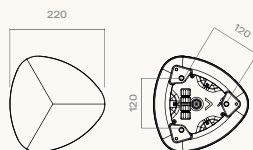

Caratteristiche tecniche

Altezza

Punto luce da 40 cm

Dimensioni

Ø240 × 400 mm

Potenza massima

Potenza massima 39W

Flusso massimo

Flusso massimo 5580lm.

Peso approssimativo

Peso approssimativo: 7 kg.

IP / IK

IP65 / IK09

Temperatura colore

3000°K o 4000°K. Opzionale per zone con tutela ambientale: filtro ambra, 2200°K o 2700°K.

FHS

< 0,1%

CRI

Minimo 70

Vita utile

L90B10 > 100.000 h (consultare in base al tipo di LED e alla configurazione).

Tensione

CA 220 V - 240 V ~ 50/60 Hz

*Classe I / Classe II facoltativa.

Colore

Sabbia marrone M2. Altri colori disponibili.

Composizione

Corpo in fusione di alluminio (E N1706 43000)

Fissazione

Fissaggio con bulloni su base Ø173 mm.

Chiusura/apertura

Accesso all'apparecchiatura attraverso il coperchio frontale, fissato al corpo con viti prigioniere M6.

Diffusore

Diffusore in policarbonato iniettato trasparente o satinato a forma di secchiello.

Sistema a LED

Include 2 moduli con 9 LED ad alta efficienza. Consulta altre opzioni.

Lenti

Proporzioni