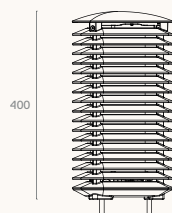

Caratteristiche tecniche

Altezza

Punto luce da 40 cm

Dimensioni

Ø240 × 400 mm

Potenza massima

Potenza massima 39W

Flusso massimo

Colore

Sabbia marrone M2. Altri colori disponibili.

Composizione

Corpo in fusione di alluminio (E N1706 43000)

Fissazione

Fissaggio con bulloni su base Ø173 mm.

Chiusura/apertura

Accesso all'apparecchiatura attraverso il coperchio frontale, fissato al corpo con viti prigioniere M6.

Diffusore

Diffusore in policarbonato iniettato trasparente o satinato a forma di secchiello.

Sistema a LED

Include 2 moduli con 9 LED ad alta efficienza. Consulta altre opzioni.

Lenti

Proporzioni

Standard

IEC 60598, IEC 62031, IEC 62471, IEC 60529, EN 55015, IEC 61000, IEC 61547, IEC 62493, IEC 62471, IEC 61437, IEC 62384, EN 50102, CE.