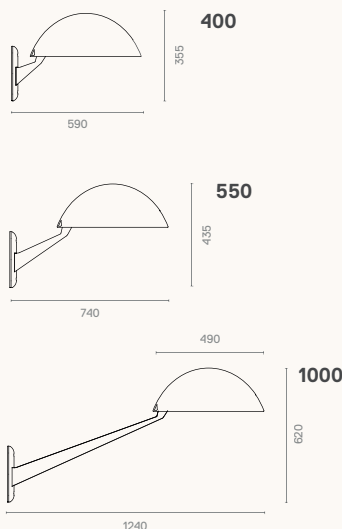

Durée de vie

L90B10 > 100 000 h (consulter selon le type et la configuration de LED).

Composition

Composé d'un corps, d'un couvercle supérieur et d'une fixation en fonte d'aluminium EN AC 44300 à faible teneur en cuivre (<0,1%), charnière avec axe en acier inoxydable entre le couvercle et la bague intégrée dans la fonte, garantissant une excellente

Diffuseur

Diffuseur lenticulaire en PMMA ou en verre trempé (verre plat ou lenticulaire).

Lentilles

Ensemble de lentilles indépendantes de notre propre conception en PMMA optique avec une efficacité allant jusqu'à 93%. Réflecteur arrière optionnel avec récupération de flux en PMMA injecté et aluminisé à indice de réflectivité élevé (95%). La large gamme de lentilles et de réflecteurs disponibles permet de répondre de manière optimale à tous les besoins

Standard

IEC 60598, IEC 62031, IEC 62471, IEC 60529, EN 55015, IEC 61000, IEC 61547, IEC 62493, IEC 62471, IEC 61437, IEC 62384, EN 50102, CE.

ISO

ISO 9001, ISO 14001, ISO 45001.

Dimensions

470 × Ø490 mm

Poids approximatif

Poids approximatif : 10 kg.

FHS

< 0,1% (Cierre lenticulaire et verre plan)

Tension alternative

CA 220 V - 240 V ~ 50/60 Hz

*Classe I / Classe II en option.

Fixation

Fixation murale sur borne spéciale à l'aide d'un bras court, moyen ou long.

Système LED

Système LED à haute efficacité dans une disposition circulaire. Le type et le nombre de LED varient selon la version. Il existe une

Proportions

Puissance maximale

Puissance maximale 134W

IP / IK

IP66 / IK08 / IK09 / IK10

CRI

Minimum 70

Couleur

Gris argenté G2. Autres couleurs disponibles.

Fermeture/ouverture

Ouverture/fermeture manuelle pour un entretien sans outil, une tige de sécurité télescopique en acier inoxydable qui maintient le couvercle ouvert pendant

version pour chaque besoin de performance, de durabilité et de coût. Groupe optique SNAP avec certification ENEC.