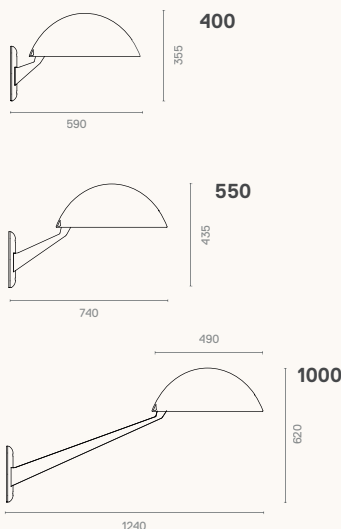

## Chiusura/apertura

Apertura/chiusura manuale per una manutenzione senza attrezzi, asta di sicurezza telescopica in acciaio inox che mantiene il coperchio aperto durante la manutenzione e

per ogni esigenza di prestazioni, durata e costi. Gruppo ottico SNAP con certificazione ENEC.

## Proporzioni