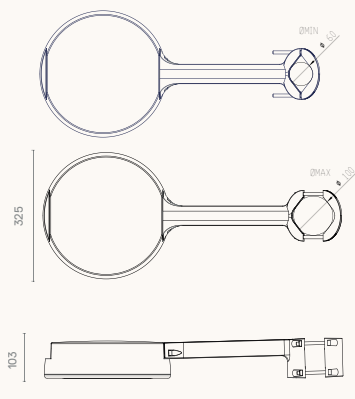

Temperatura de color

3000°K o 4000°K. Opcionalmente para zonas con protección medioambiental: filtro ámbar, 2200°K o 2700°K,

FHS

< 0.1% (Cierre lenticular y vidrio plano)

CRI

Mínimo 70

Vida útil

L90B10 > 100.000 h (consultar según tipo de LED y configuración).

Voltaje

AC 220 V - 240 V ~ 50/60 Hz

*Clase I / Clase II opcional.

Color

Gris Plata G2. Otros colores disponibles.

Composición

Compuesta por cuerpo, tapa superior y fijación de fundición de aluminio EN AC 44300 de bajo contenido en cobre (<0.1%).

Fijación

Fijación lateral al poste mediante abrazadera y brazo lateral en fundición de aluminio.

Cierre/Apertura

Acceso a los equipos a través de la tapa superior, fijada al cuerpo con tornillos imperdibles M6 y junta de estanqueidad de silicona.

Difusor

Difusor de PMMA o de vidrio templado.

Sistema de Leds

Sistema de Leds de alta eficiencia en disposición circular. El tipo y cantidad de leds varían en función de la versión. Hay una versión para

cada necesidad de rendimiento, durabilidad y coste. Grupo óptico SNAP con certificación ENEC.

Lentes

Set de lentes independientes de diseño propio en PMMA óptico con rendimiento de hasta el 93%. Opcionalmente reflector trasero recuperador de flujo en PMMA inyectado y aluminizado con alto índice de reflectividad (95%). La amplia gama de lentes y reflectores disponibles permite solucionar todas las necesidades fotométricas de forma óptima.

Proporciones

Normas

IEC 60598, IEC 62031, IEC 62471, IEC 60529, EN 55015, IEC 61000, IEC 61547, IEC 62493, IEC 62471, IEC 61437, IEC 62384, EN 50102, CE.

ISO

ISO 9001, ISO 14001, ISO 45001.