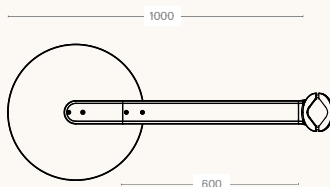

Potència màxima

Potència màxima 95W

Flux màxim

Flux màxim 12720lm.

Pes aprox.

Pes aproximat: 5 kg.

IP / IK

IP66 / IK09

Temperatura de color

3000 °K o 4000 °K. Opcionalment: 2700 °K.

FHS

< 5%

CRI

Mínim 70

Vida útil

L90B10 > 100.000 h (consulteu segons tipus de LED i configuració).

Voltatge

CA 220 V - 240 V ~ 50/60 Hz

*Classe I / Classe II opcional.

Color

Gris Plata G2. Altres colors disponibles.

Composició

Composta de cos de PMMA d'alta resistència al impacte. Tapa i suport en fosa d'alumini injectat EN AC-44300 de baix contingut de coure (<0.1%).

Fixació

Fixació lateral al pal mitjançant abraçadora i braç lateral en fosa d'alumini.

Tancament/obertura

Obertura de la tapa superior fixada mitjançant 4 cargols imperdibles. Junta d'estanqueïtat de silicona.

Difusor

Opcional amb difusor esmerilat (versió confort).

Sistema de Leds

Incorpora 24 leds d'alta eficiència en disposició circular.

Lents

Set de lents independents de disseny propi a PMMA òptic amb rendiment de fins al 93%. Opcionalment reflector del darrere recuperador de flux en PMMA injectat i aluminitzat amb alt índex de reflectivitat (95%). L'àmplia gamma de lents i reflectors disponibles permet solucionar totes les necessitats fotomètriques de manera òptima.

Norma

IEC 60598, IEC 62031, IEC 62471, IEC 60529, EN 55015, IEC 61000, IEC 61547, IEC 62493, IEC 62471, IEC 61437, IEC 62384, EN 50102, CE.

ISO

ISO 9001, ISO 14001, ISO 45001.

Proporcions