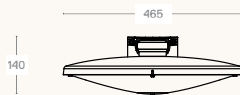

Potència màxima

Potència màxima 95W

Flux màxim

Flux màxim 12720lm.

Pes aprox.

Pes aproximat: 5 kg.

IP / IK

IP66 / IK09

Temperatura de color

3000 °K o 4000 °K. Opcionalment: 2700 °K.

FHS

< 5%

CRI

Mínim 70

Vida útil

L90B10 > 100.000 h (consulteu segons tipus de LED i configuració).

Voltatge

CA 220 V - 240 V ~ 50/60 Hz

*Classe I / Classe II opcional.

Color

Gris Plata G2. Altres colors disponibles.

Composició

Composta de cos de PMMA d'alta resistència al impacte. Tapa i suport en fosa d'alumini injectat EN AC-44300 de baix contingut de coure (<0.1%).

Fixació

Fixació lateral al pal mitjançant abraçadora i braç lateral en fosa d'alumini.

Tancament/obertura

Obertura de la tapa superior fixada mitjançant 4 cargols imperdibles. Junta d'estanqueïtat de silicona.

Difusor

Opcional amb difusor esmerilat (versió confort).

Sistema de Leds

Incorpora 24 leds d'alta eficiència en disposició circular.

Lents

Set de lents independents de disseny propi a PMMA òptic amb rendiment de fins al 93%. Opcionalment reflector del darrere recuperador de flux en PMMA injectat i aluminitzat amb alt índex de reflectivitat (95%). L'àmplia gamma de lents i reflectors disponibles permet solucionar totes les necessitats fotomètriques de manera òptima.

Norma

IEC 60598, IEC 62031, IEC 62471, IEC 60529, EN 55015, IEC 61000, IEC 61547, IEC 62493, IEC 62471, IEC 61437, IEC 62384, EN 50102, CE.

ISO

ISO 9001, ISO 14001, ISO 45001.

Proporcions