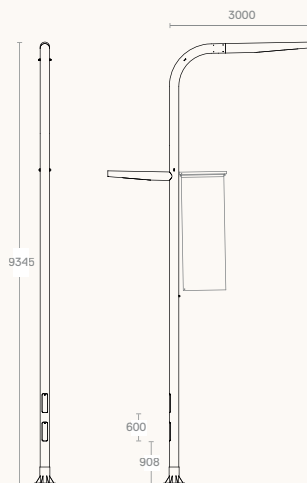

Características Técnicas

Altura

Punto de luz de 9,2 m

Flujo máximo

Flujo máximo 20580lm.

Temperatura de color

3000°K o 4000°K. Opcionalmente para zonas con protección medioambiental: 2200°K o 2700°K.

Vida útil

L90B10 > 100.000 h (consultar según tipo de LED y configuración).

Composición

Compuesta por estructura tubular de aluminio extruido AA-6063T5 de bajo contenido en cobre (<0.1%).

Difusor

Difusor de vidrio plano templado.

Peso aprox.luminaria: 20Kg. (para

FHS

< 0,1%

Voltaje

AC 220 V - 240 V ~ 50/60 Hz

*Clase I / Clase II opcional.

Fijación

Fijación horizontal sobre columna LAN con entrada hembra especial.

Sistema de Leds

Incluye 2 o 3 UPS con Leds de alta eficiencia en disposición alternante.

Proporciones

Fotometrías / Versiones

Longitudinal Estrecha F1M6

Longitudinal F2M2

Longitudinal F2MD

Longitudinal ancha F3M3