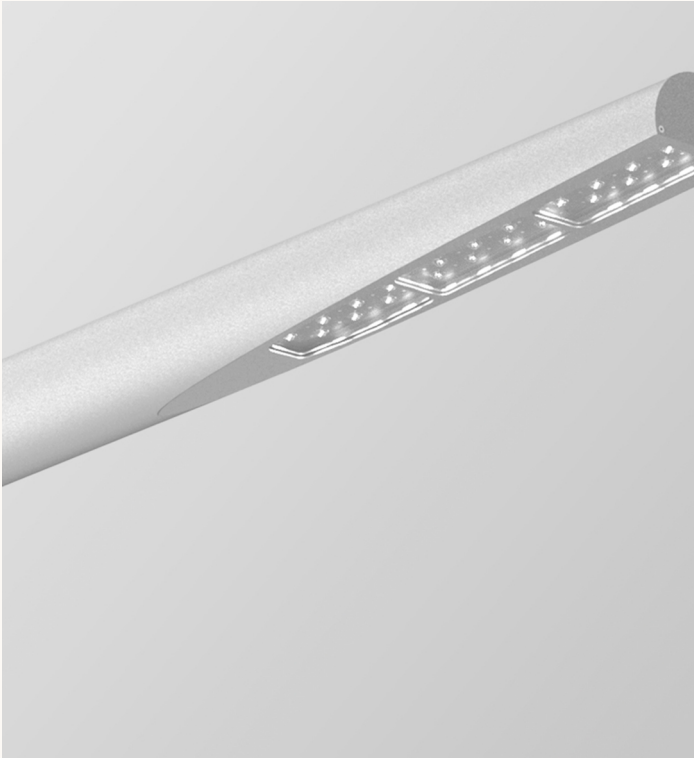

Salvi

Light inspired by you

Lan L

Lan L

Luminaria lineal para viales urbanos con tecnología LED. Junto con la columna de estructura tubular, forman el punto de luz Lan.

Ideal para iluminar calles, avenidas, zonas residenciales, zonas peatonales.

Características Técnicas

Altura

Punto de luz de 9,2 m

Flujo máximo

Flujo máximo 20580lm.

Temperatura de color

3000°K o 4000°K. Opcionalmente para zonas con protección medioambiental: 2200°K o 2700°K.

Vida útil

L90B10 > 100.000 h (consultar según tipo de LED y configuración).

Composición

Compuesta por estructura tubular de aluminio extruido AA-6063T5 de bajo contenido en cobre (<0.1%).

Difusor

Difusor de vidrio plano templado.

Lentes

Set de lentes independientes de diseño propio en PMMA óptico con rendimiento de hasta el 93%. Opcionalmente reflector trasero recuperador de flujo en PMMA inyectado y aluminizado con alto índice de reflectividad (95%). La amplia gama de lentes y reflectores disponibles permite solucionar todas las necesidades fotométricas de forma óptima.