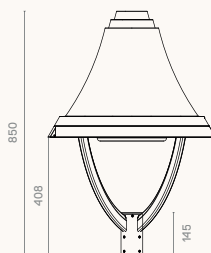

Lentilles

Ensemble de lentilles indépendantes de notre propre conception en PMMA optique avec une efficacité allant jusqu'à 93%. Réflecteur arrière optionnel avec récupération de flux en PMMA injecté et aluminisé à indice de réflectivité élevé (95%). La large gamme de lentilles et de réflecteurs disponibles permet de répondre de manière optimale à tous les besoins

Standard

IEC 60598, IEC 62031, IEC 62471, IEC 60529, EN 55015, IEC 61000, IEC 61547, IEC 62493, IEC 62471, IEC 61437, IEC 62384, EN 50102, CE.

ISO

ISO 9001, ISO 14001, ISO 45001.

Dimensions

455 × Ø580 mm

Poids approximatif

Poids approximatif : 15 kg.

FHS

< 0,1% (Cierre lenticulaire et verre plan)

Tension alternative

CA 220 V - 240 V ~ 50/60 Hz

*Classe I / Classe II en option.

Fixation

Fixation suspendue au moyen de filetage mâle Ø3/4" mm.

Système LED

Système LED à haute efficacité dans une disposition circulaire. Le type et le nombre de LED varient selon la version. Il existe une

Proportions

Puissance maximale

Puissance maximale 164W

IP / IK

IP65 (grupo óptico IP66) / IK08 / IK09 / IK10

CRI

Minimum 70

Couleur

Noir N1. Autres couleurs disponibles.

Fermeture/ouverture

Fermeture manuelle par levier de sécurité encliquetable en fonte d'aluminium intégré au couvercle, tige de sécurité télescopique en acier inoxydable pour fixer le

version pour chaque besoin de performance, de durabilité et de coût. Groupe optique SNAP avec certification ENEC.