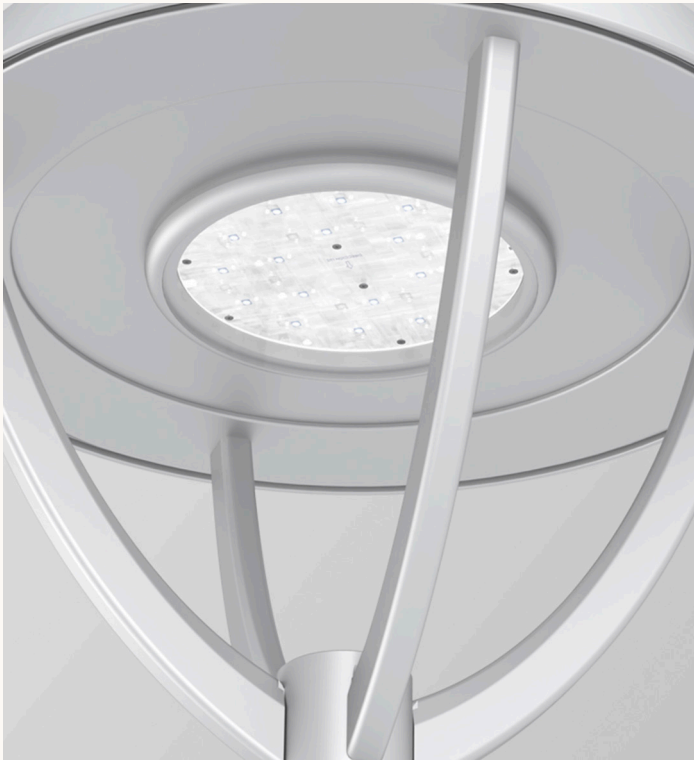

# Nauta L Top

## Nauta L Top

Nauta présente un design moderne inspiré de la tradition maritime de l'éclairage public. Il s'agit d'un luminaire conçu principalement pour un montage suspendu. Il offre un éclairage pratique et fonctionnel dans toutes ses versions.